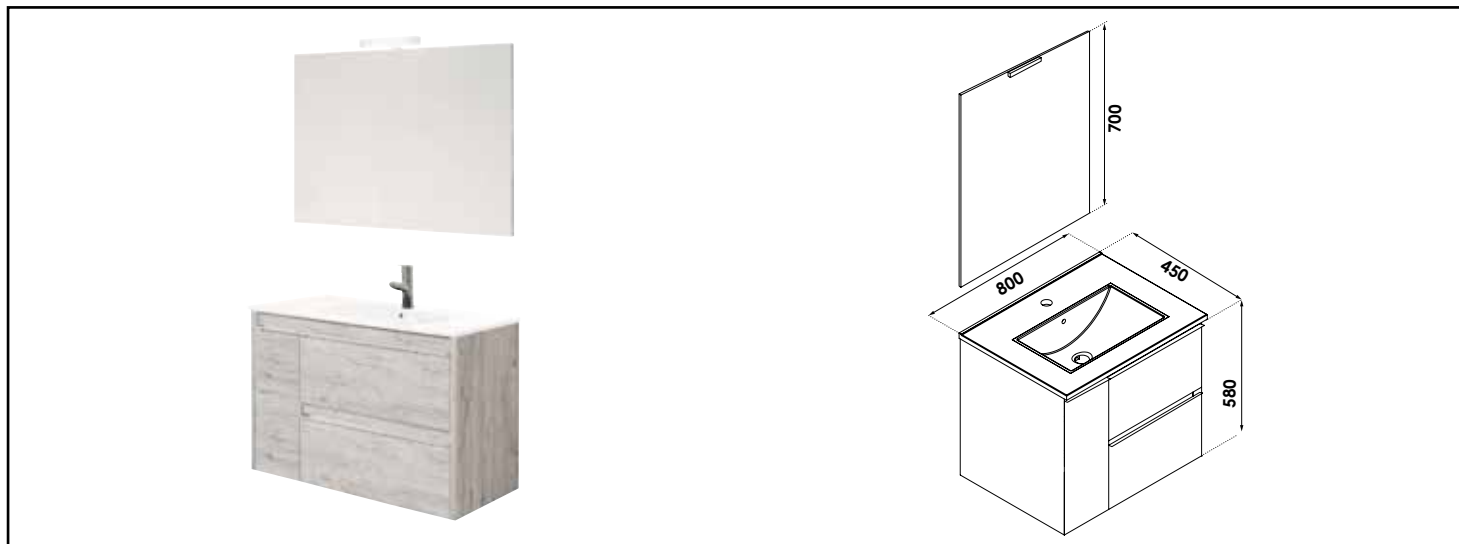

Référence : 401511306

MEUBLE COMPLET BOSTON AVEC MIROIR SUSPENDUS - LARG. 80CM - COLORIS NORDIC

CARACTÉRISTIQUES

- Meuble à suspendre finition nordic, avec plan céramique blanche simple vasque intégrée avec trop plein ; profondeur : 46cm
- Dimensions : Largeur : 80cm x Profondeur : 45cm x Hauteur : 58cm
- Corps de meuble avec vide sanitaire
- Structure du caisson (façade et corps) en panneaux de particules revêtu MDF, épaisseur : 16mm
- 2 tiroirs et 1 porte en panneau de particules à ouverture totale et fermeture amortie
- Poignées en aluminium chromé
- 1 miroir simple à suspendre avec spot LED classe 2 IP44, hauteur : 70cm
- 2 points de fixation murale
- Accessoires en options : pieds réglables en hauteur : de 29 à 31cm
- Livré pré-monté, sans robinetterie, sans visserie de fixation murale, sans vidage
- Fabrication européenne
- Norme PEFC
- Ecotaxe en sus